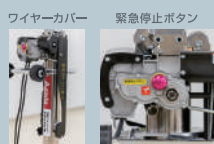

- ・ブレーキ付きφ75mmキャストでラクな移動
- ・移動は、本体のハンドルを持ってキャストで移動
- ・マスト飛び出し防止、コードの束ねストラップ

ラクに積み降ろし

サイドローラ付で車両への積み下ろしがラク

安全作業

ワイヤーウィンチ式の為、急激な飛出しがない
ワイヤーカバーで巻き込み防止

精密操作

無段階式スピードコントローラーで
ミリ単位の微調整が可能 ※ケーブル長さ4m

スムーズ昇降