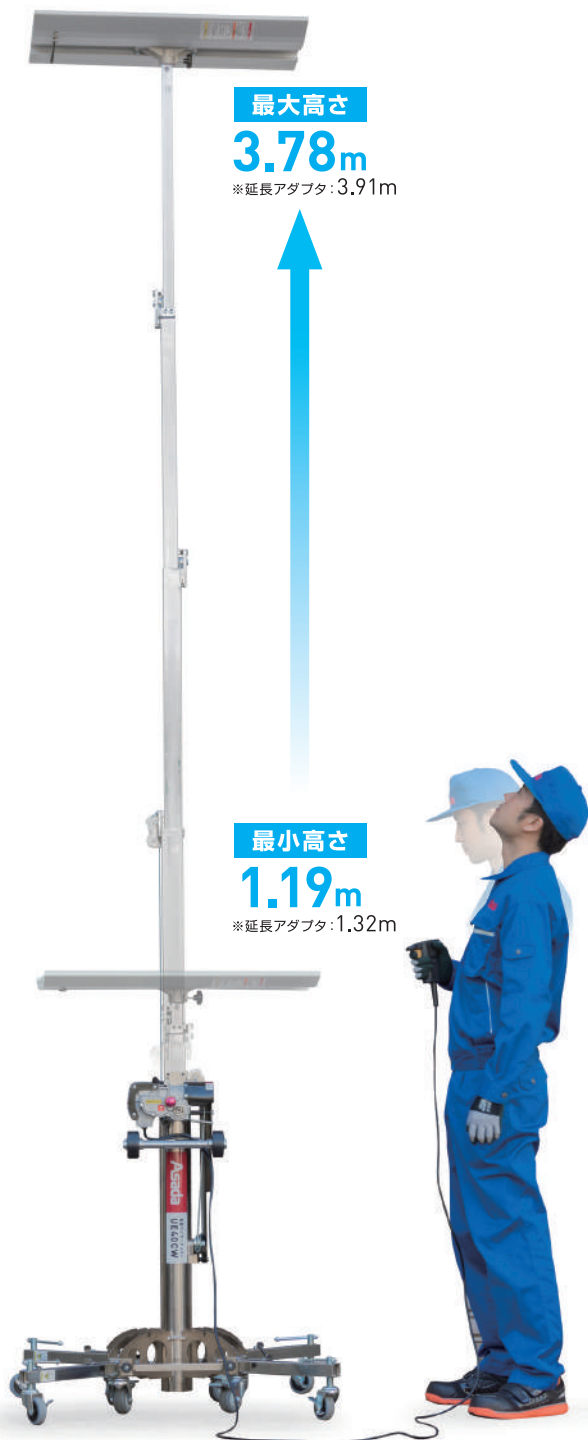

最大高さ
3.78m
※延長アダプタ：3.91m

最小高さ
1.19m
※延長アダプタ：1.32m