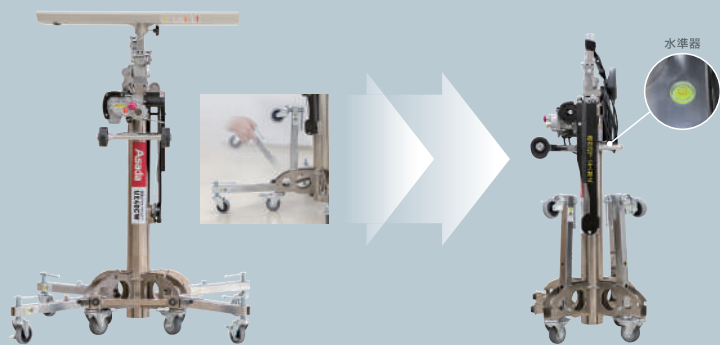

Asada

NEW

壁際使用可能モデル

電動ワイヤーアッパー UE40CW

壁際

壁際での
昇降作業実現

26.5 cm

壁から
マスト中心まで

新設計

1脚を
閉じても
安全な
昇降可能

コードNo. UE40CW

標準価格 380,000円

製品動画

簡単設置

- ・ワンタッチ折り畳みキャスト付脚。※水平面の微調整 (1.5cm) が可能
- ・水準器を本体の外側に配置し、常にマストの水平を確認
- ・キャストを折り畳んで、省スペース保管

ラクな移動

- ・ブレーキ付きφ75mmキャストでラクな移動
- ・移動は、本体のハンドルを持ってキャストで移動
- ・マスト飛び出し防止、コードの束ねストラップ

ラクに積み降ろし

サイドローラ付で車両への積み下ろしがラク

安全作業

ワイヤーウィンチ式の為、急激な飛出しがない
ワイヤーカバーで巻き込み防止

精密操作

無段階式スピードコントローラーで
ミリ単位の微調整が可能 ※ケーブル長さ4m

スムーズ昇降