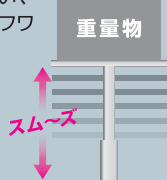

- ・ブレーキ付きφ75mmキャストでラクな移動
- ・移動は、本体のハンドルを持ってキャストで移動
- ・マスト飛び出し防止、コードの束ねストラップ

ラクに積み降ろし

サイドローラ付で車両への積み下ろしがラク

安全作業

ワイヤーウィンチ式の為、急激な飛出しがない
ワイヤーカバーで巻き込み防止

精密操作

無段階式スピードコントローラーで
ミリ単位の微調整が可能 ※ケーブル長さ4m

スムーズ昇降

気圧式と違い、
昇降時にフワフワ
しない。

入力電源	単相100V 50/60Hz 800W
昇降時間	上昇：40秒 / 下降：35秒 (無負荷時)
最大積載荷重	～3m：120kg / 3～3.5m：100kg / 3.5m～：80kg
高さ	最小：1.19m / 1.32m* 最大：3.78m / 3.91m* ※延長アダプタ有
天板寸法	745×435mm
本体寸法	798×798×1,170mm (収納時寸法：385×435×1170mm)
本体質量	43.5kg (天板含む)
標準付属品	アルミ天板、延長アダプタ、天板カバー