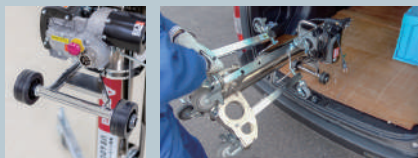

Asada

NEW

壁際使用可能モデル

電動ワイヤーアッパー UE40CW

壁際

壁際での
昇降作業実現

26.5 cm

壁から
マスト中心まで

新設計

1脚を
閉じても
安全な
昇降可能

コードNo. UE40CW

標準価格 380,000円

製品動画

簡単設置

- ・ワンタッチ折り畳みキャスト付脚。※水平面の微調整 (1.5cm) が可能
- ・水準器を本体の外側に配置し、常にマストの水平を確認
- ・キャストを折り畳んで、省スペース保管

ラクな移動

- ・ブレーキ付きφ75mmキャストでラクな移動
- ・移動は、本体のハンドルを持ってキャストで移動
- ・マスト飛び出し防止、コードの束ねストラップ

ラクに積み降ろし

サイドローラ付で車両への積み下ろしがラク

安全作業

ワイヤーウィンチ式の為、急激な飛出しがない
ワイヤーカバーで巻き込み防止

精密操作

無段階式スピードコントローラーで
ミリ単位の微調整が可能 ※ケーブル長さ4m

スムーズ昇降