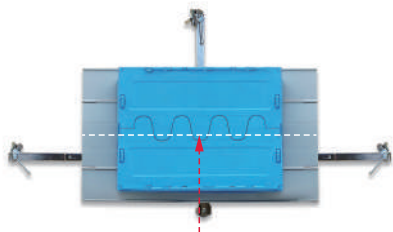

Asada

NEW

壁際使用可能モデル

電動ワイヤーアッパー UE40CW

壁際

壁際での
昇降作業実現

26.5 cm

壁から
マスト中心まで

新設計

1脚を
閉じても
安全な
昇降可能

コードNo. UE40CW

標準価格 380,000円

製品動画

簡単設置

- ・ワンタッチ折り畳みキャスト付脚。※水平面の微調整 (1.5cm) が可能
- ・水準器を本体の外側に配置し、常にマストの水平を確認
- ・キャストを折り畳んで、省スペース保管

ラクな移動

- ・ブレーキ付きφ75mmキャストでラクな移動
- ・移動は、本体のハンドルを持ってキャストで移動
- ・マスト飛び出し防止、コードの束ねストラップ

ラクに積み降ろし

サイドローラ付で車両への積み下ろしがラク

安全作業

ワイヤーウィンチ式の為、急激な飛出しがない
ワイヤーカバーで巻き込み防止

精密操作

無段階式スピードコントローラーで
ミリ単位の微調整が可能 ※ケーブル長さ4m

スムーズ昇降